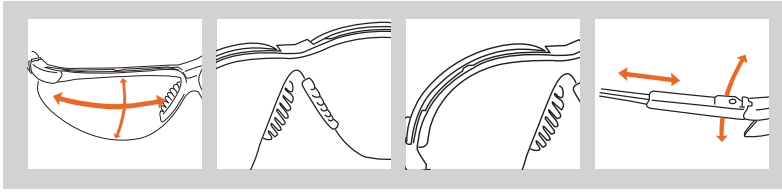

KORUYUCU GÖZLÜK

XC®

XC, X-tra Kapsam, X-tra Konfor ve X-tra Kontrol anlamına gelir. Hızlı ve kolay lens değiştirme özelliklerine sahiptir.

- 9 tabanlı bombeli lens, göz bölgesi için etkili bir kapak sağlar ve partikül girme riskini azaltır
- Tam sarma kapsamı sağlar ve tam koruma ile birlikte olağanüstü çevresel görüş sunar
- Esnek burunluk ve ekstra esnek çerçeveye sahip ayarlanabilir şakak kısımları ve lensler
- Daha uzun ürün ömrü ve maliyet tasarrufu için lensler tüm çerçeveyi yenilemeksizin kolayca değiştirilebilir
- Boşluk olmadan gözün üstünden altına kadar korur
- Hem erkeklerde hem de kadınlarda çeşitli yüz tiplerine uyar ve ismarlama üretilmiş göz koruyucusu hissi verir
- MMT (Multi-Material Technology®) - çerçevenin herhangi bir parçasında yüz veya kafa ile temasta bulunan ultra yumuşak ikili malzeme
- EN 166 sertifikalı ürün: 2001, KKD Yönetmeliği 2016/425

REF	AÇIKLAMA	LENS	KAPLAMA	ÇERÇEVE İŞARETİ	LENS İŞARETİ
10 110 27HS	XC Mavi / Şeffaf Lens / Hidroshield	○ Şeffaf	Hydroshield	B-D 166 FT	2C-1.2 B-D 1 FT KN
10 109 50	XC Mavi/Şeffaf Lens/Sert Kaplama	○ Şeffaf	Hard Coat	B-D 166 FT	2C-1.2 B-D 1 FT

MILLENNIA 2G

Honeywell'in "Tak ve Çalıştır" gözlük kategorisinin bir parçası olan Millennia 2G, sadelik, mükemmel koruma, rahat uyum ve şık bir tasarıma sahiptir.

- Çalışan uyumluluğunu artırmak için sportif bir dokunuşla klasik ve sade tasarım
- Takmaya hazır, ayarlamalar için endişelenmenize gerek yok
- Üstün konfor için daha yumuşak, daha esnek çerçeve malzemesi
- Yüksek düzeyde göz ve yanak kaplama
- Partiküllerden, toza ve diğer darbe risklerine karşı koruma sağlar
- Daha az "çerçeve kesintisi" ile panoramik görüntüleme alanı
- Rahat burun yastıkları, göz korumasının burundan kaymasını önlemeye yardımcı olur
- EN 166 sertifikalı ürün: 2001, KKD Yönetmeliği 2016/425